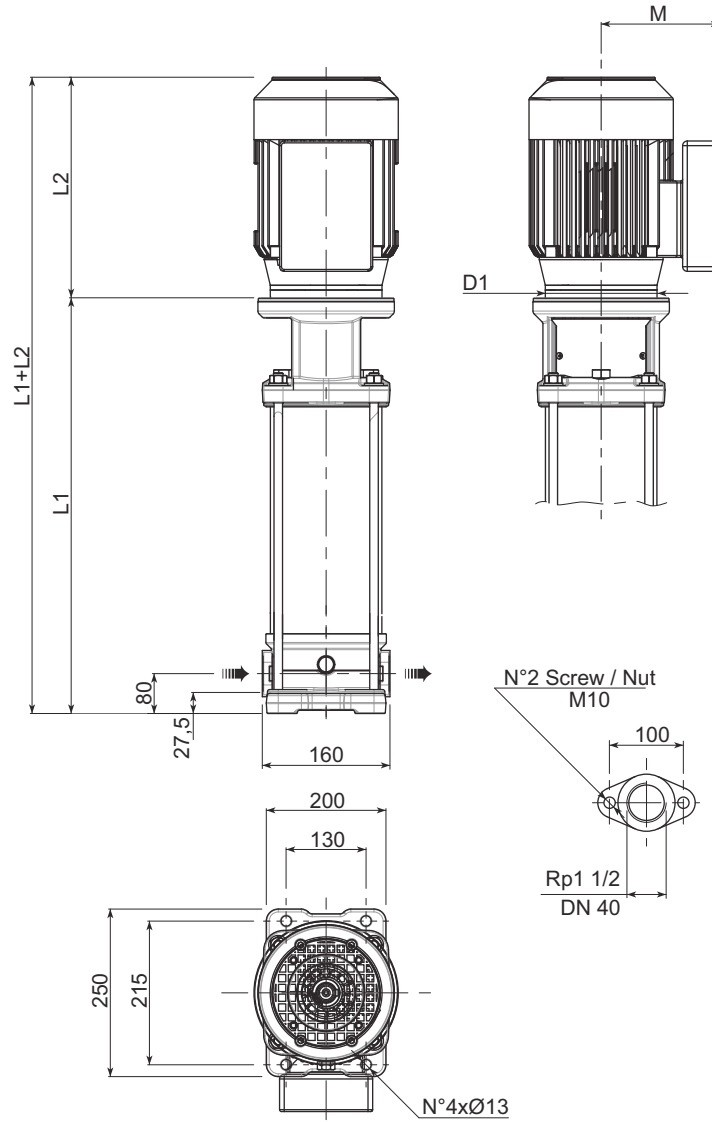

Cv9

impo

**Performance Curves
*and tables***

PERFORMANCE CURVES 60 Hz 60Hz PERFORMANS EĞRİLERİ

DIMENSIONS AND WEIGHTS ÖLÇÜLER VE AĞIRLIKLAR

Model	Motor		Dimensions (mm) Boyutlar (mm)						Weight Ağırlık		
	kW	Type Tip	L1	L2		M		D1	Pump Pompa	Motor	
				1-PHASE 1-FAZ	3-PHASE 3-FAZ	1-PHASE 1-FAZ	3-PHASE 3-FAZ			1-PHASE 1-FAZ	3-PHASE 3-FAZ
CV 9/2	1,5	90S	357,5	246,5	266,5	151	132	140	18	16	17,5
CV 9/3	2,2	90L	387,5	266,5	266,5	151	132	140	18,5	18	18
CV 9/4	3	100	427,5	-	292	-	141	160	20	-	26
CV 9/5	3	100	458	-	292	-	141	160	20,5	-	26
CV 9/6	4	112	488	-	335,5	-	149	160	21,5	-	31