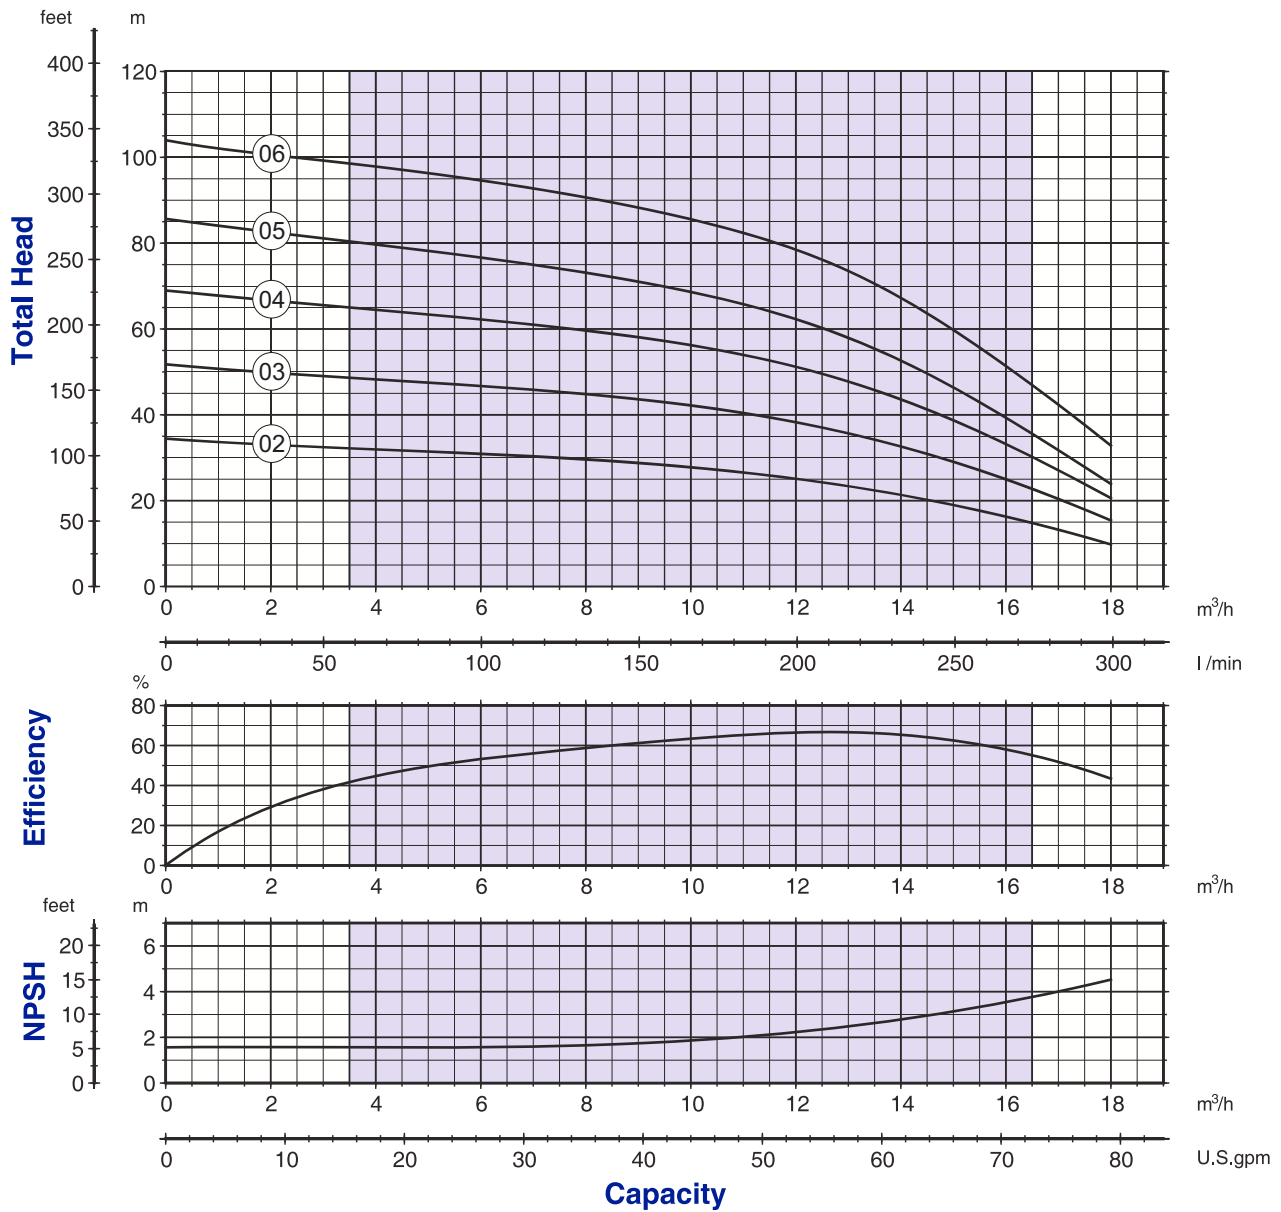

Cv9

impo

**Performance Curves
*and tables***

PERFORMANCE CURVES 60 Hz 60Hz PERFORMANS EĞRİLERİ

DIMENSIONS AND WEIGHTS ÖLÇÜLER VE AĞIRLIKLAR

Model	Motor		Dimensions (mm) Boyutlar (mm)						Weight Ağırlık		
	kW	Type Tip	L1	L2		M		D1	Pump Pompa	Motor	
				1-PHASE 1-FAZ	3-PHASE 3-FAZ	1-PHASE 1-FAZ	3-PHASE 3-FAZ			1-PHASE 1-FAZ	3-PHASE 3-FAZ
CV 9/2	1,5	90S	357,5	246,5	266,5	151	132	140	18	16	17,5
CV 9/3	2,2	90L	387,5	266,5	266,5	151	132	140	18,5	18	18
CV 9/4	3	100	427,5	-	292	-	141	160	20	-	26
CV 9/5	3	100	458	-	292	-	141	160	20,5	-	26
CV 9/6	4	112	488	-	335,5	-	149	160	21,5	-	31