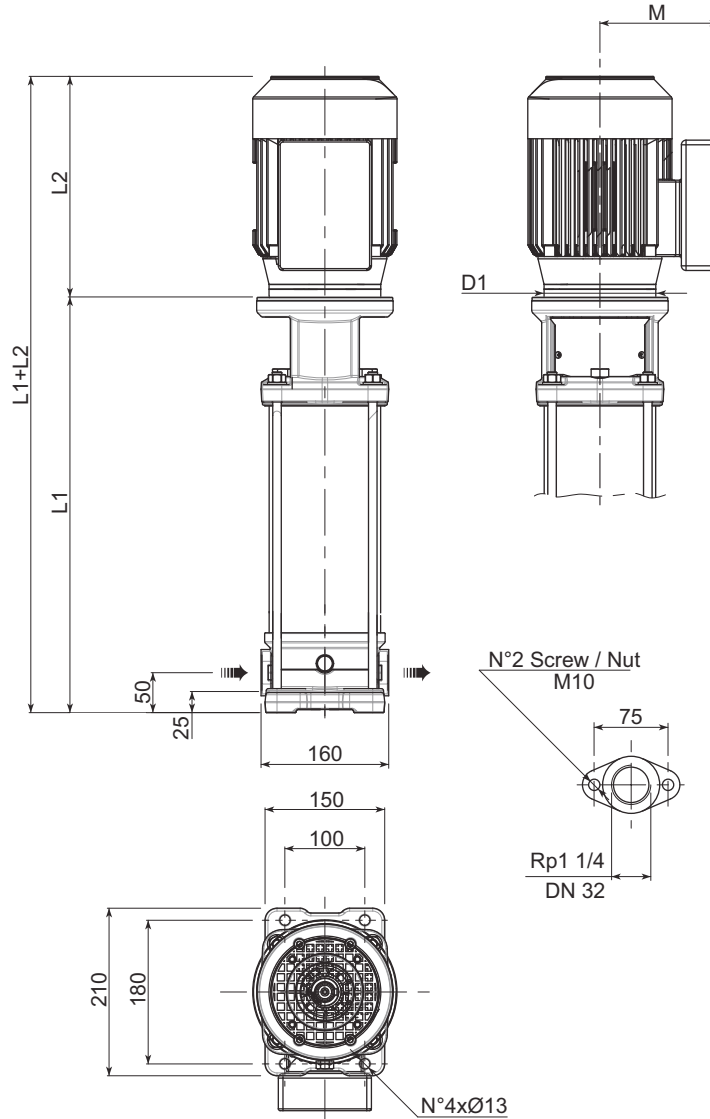

CVV5

impo

**Performance Curves
*and tables***

*Performans eęrileri
ve tablolar*

PERFORMANCE CURVES 60 Hz 60Hz PERFORMANS EĞRİLERİ

DIMENSIONS AND WEIGHTS ÖLÇÜLER VE AĞIRLIKLAR

Model	Motor		Dimensions (mm) Boyutlar (mm)					Weight Ağırlık			
	kW	Type Tıp	L1	L2		M		D1	Pump Pompa	Motor	
				1-PHASE 1-FAZ	3-PHASE 3-FAZ	1-PHASE 1-FAZ	3-PHASE 3-FAZ			1-PHASE 1-FAZ	3-PHASE 3-FAZ
CV 5/3	1,1	80	352,5	243,5	243,5	135	115	120	16	11,5	13
CV 5/4	1,5	90S	386,5	246,5	266,5	151	132	140	17	16	17,5
CV 5/5	2,2	90L	410,5	266,5	266,5	151	132	140	17,5	18	18
CV 5/6	2,2	90L	435	266,5	266,5	151	132	140	18	18	18
CV 5/7	3	100	469	-	292	-	141	160	19,5	-	26
CV 5/8	3	100	493	-	292	-	141	160	20	-	26
CV 5/10	4	112	541	-	335,5	-	149	160	21	-	31