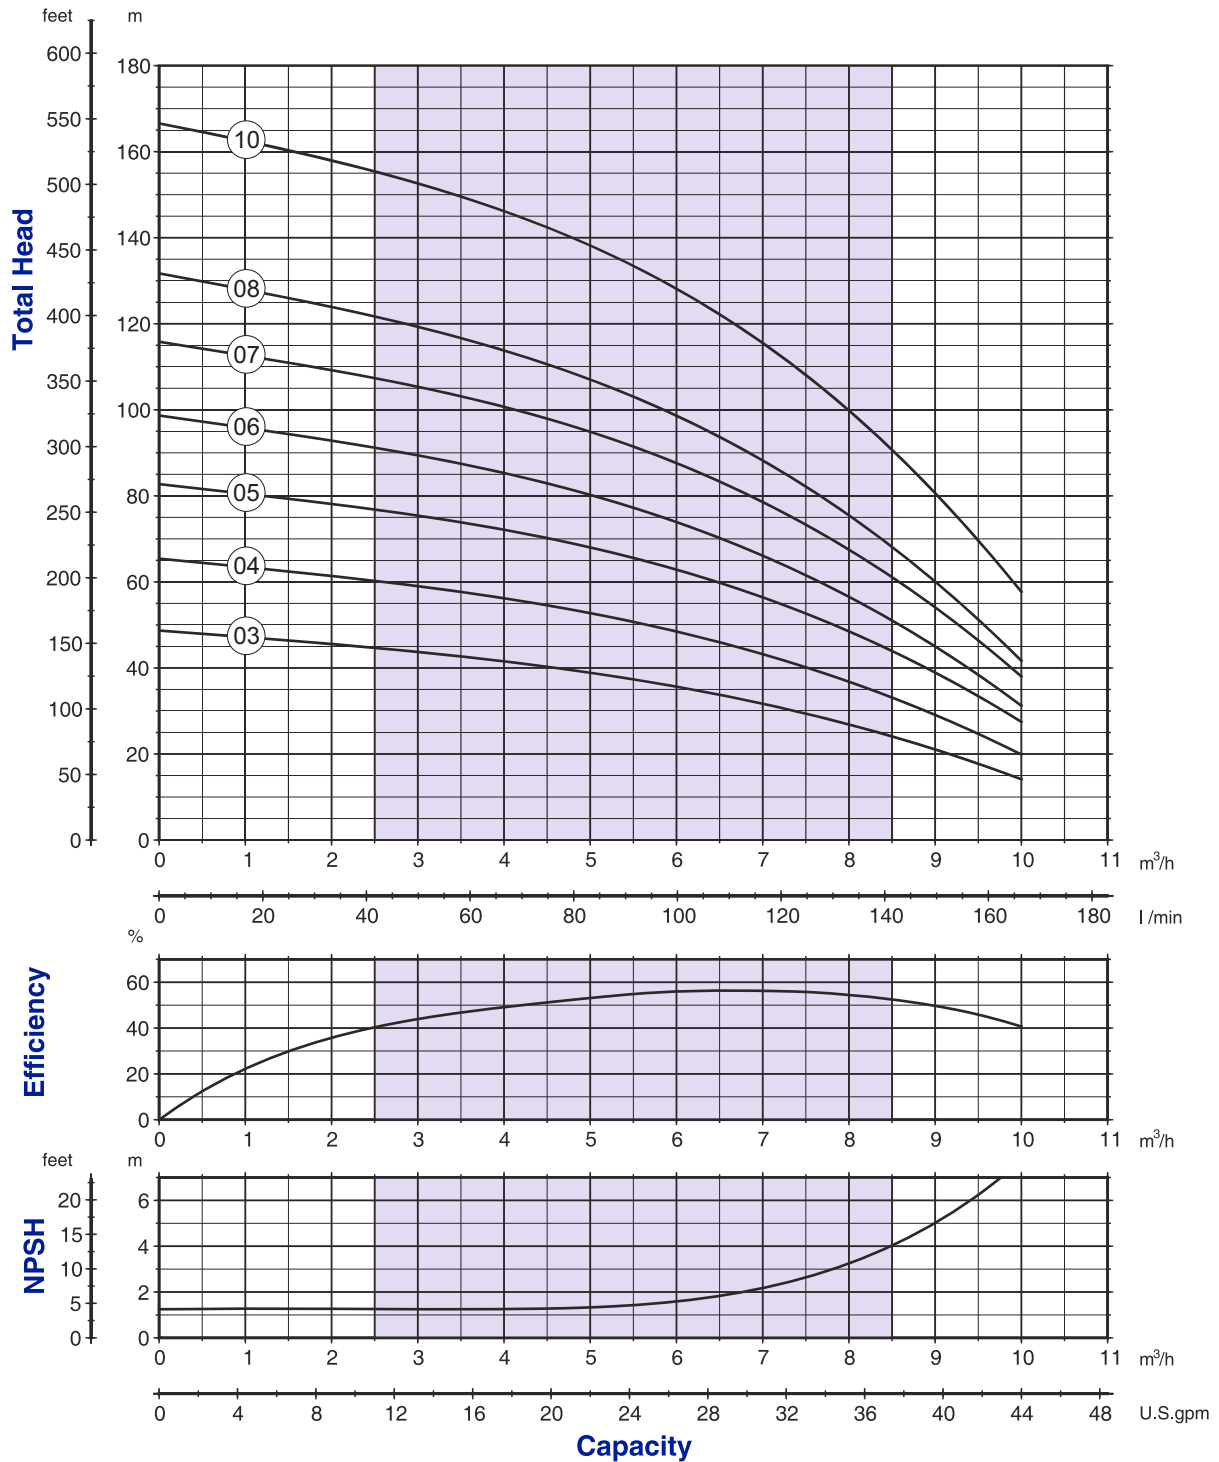

CVV5

impo

**Performance Curves
*and tables***

*Performans eęrileri
ve tablolar*

PERFORMANCE CURVES 60 Hz 60Hz PERFORMANS EĞRİLERİ

DIMENSIONS AND WEIGHTS ÖLÇÜLER VE AĞIRLIKLAR

Model	Motor		Dimensions (mm) Boyutlar (mm)					Weight Ağırlık			
	kW	Type Tıp	L1	L2		M		D1	Pump Pompa	Motor	
				1-PHASE 1-FAZ	3-PHASE 3-FAZ	1-PHASE 1-FAZ	3-PHASE 3-FAZ			1-PHASE 1-FAZ	3-PHASE 3-FAZ
CV 5/3	1,1	80	352,5	243,5	243,5	135	115	120	16	11,5	13
CV 5/4	1,5	90S	386,5	246,5	266,5	151	132	140	17	16	17,5
CV 5/5	2,2	90L	410,5	266,5	266,5	151	132	140	17,5	18	18
CV 5/6	2,2	90L	435	266,5	266,5	151	132	140	18	18	18
CV 5/7	3	100	469	-	292	-	141	160	19,5	-	26
CV 5/8	3	100	493	-	292	-	141	160	20	-	26
CV 5/10	4	112	541	-	335,5	-	149	160	21	-	31