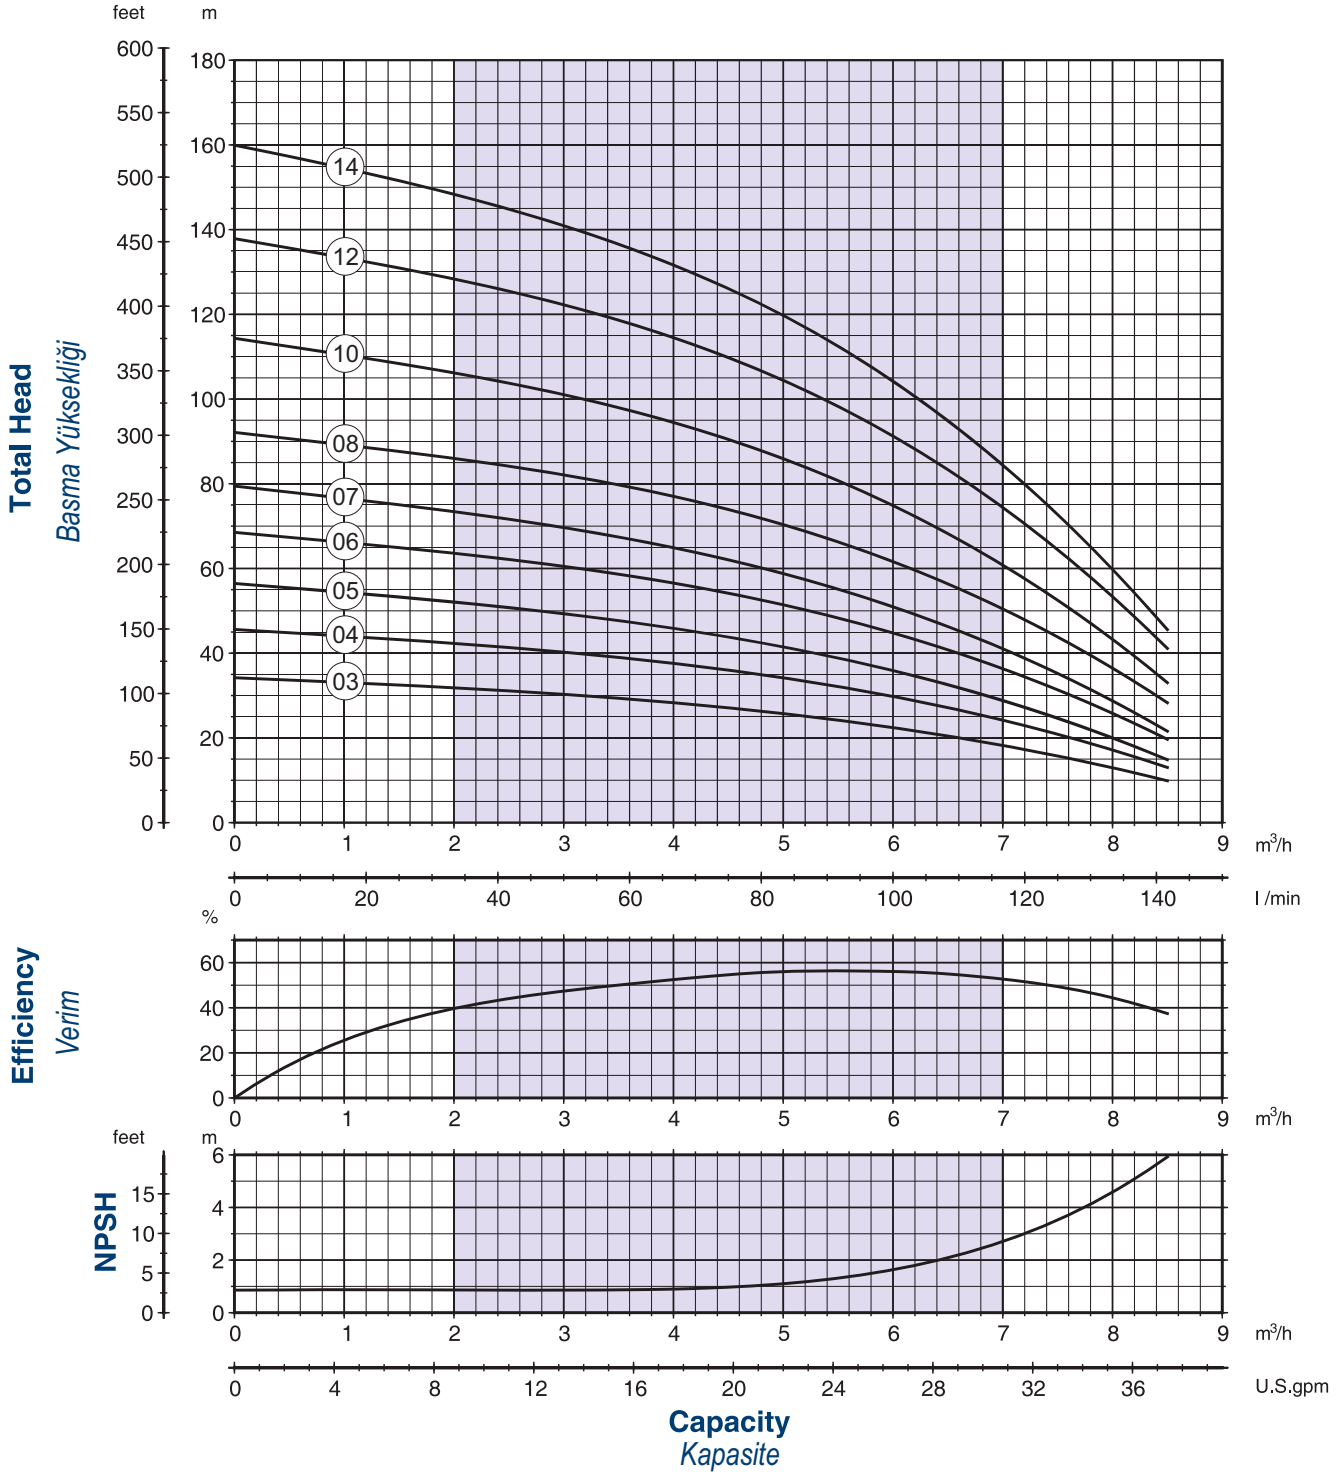

CVV5

impo

**Performance Curves
*and tables***

*Performans eęrileri
ve tablolar*

PERFORMANCE CURVES 50 Hz 50Hz PERFORMANS EĞRİLERİ

DIMENSIONS AND WEIGHTS ÖLÇÜLER VE AĞIRLIKLAR

Model	Motor		Dimensions (mm) Boyutlar (mm)								Weight Ağırlık		
	kw	Type Tip	L1	L2		M		D1		Pump Pompa	Motor		
				1-PHASE 1-FAZ	3-PHASE 3-FAZ	1-PHASE 1-FAZ	3-PHASE 3-FAZ	1-PHASE 1-FAZ	3-PHASE 3-FAZ		1-PHASE 1-FAZ	3-PHASE 3-FAZ	
CV 5/3	0,75	80	327,5	276	274	118	118	80	80	16	8,9	7,8	
CV 5/4	1,1	80	351,5	276	274	118	118	80	80	16,5	9,7	8,8	
CV 5/5	1,1	80	375,5	276	274	118	118	80	80	17	9,7	8,8	
CV 5/6	1,5	90S	410	303	303	132	128	95	95	18	13,1	11,8	
CV 5/7	1,5	90S	434	303	303	132	128	95	95	19	13,1	11,8	
CV 5/8	2,2	90L	458	328	328	133	128	95	95	19,5	16	14	
CV 5/10	2,2	90L	506	328	328	133	128	95	95	20,5	16	14	
CV 5/12	3	100	564	-	371	-	140	-	110	22,5	-	17	
CV 5/14	3	100	612	-	371	-	140	-	110	24	-	17	