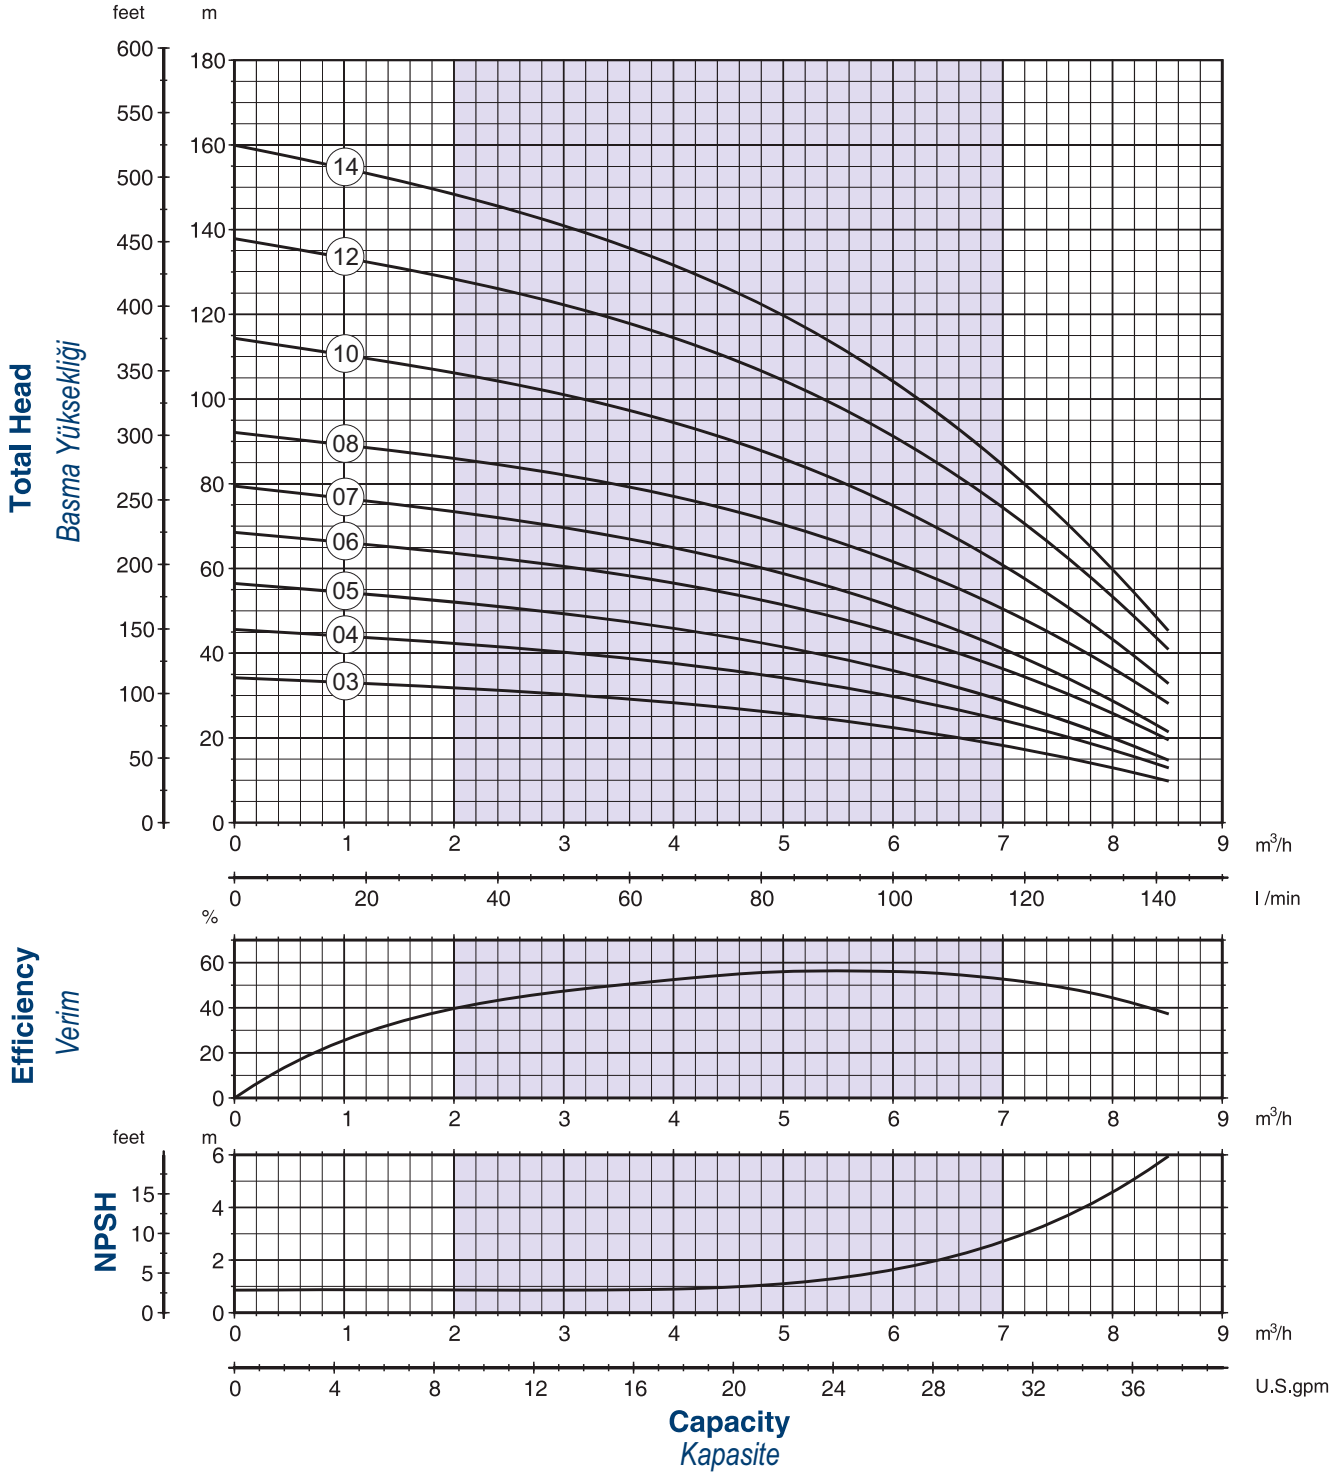

# CVV5

**impo**

**Performance Curves  
*and tables***

*Performans eęrileri  
ve tablolar*

## PERFORMANCE CURVES 50 Hz 50Hz PERFORMANS EĞRİLERİ

## DIMENSIONS AND WEIGHTS ÖLÇÜLER VE AĞIRLIKLAR

Model	Motor		Dimensions (mm) Boyutlar (mm)								Weight Ağırlık		
	kw	Type Tip	L1	L2		M		D1		Pump Pompa	Motor		
				1-PHASE 1-FAZ	3-PHASE 3-FAZ	1-PHASE 1-FAZ	3-PHASE 3-FAZ	1-PHASE 1-FAZ	3-PHASE 3-FAZ		1-PHASE 1-FAZ	3-PHASE 3-FAZ	
CV 5/3	0,75	80	327,5	276	274	118	118	80	80	16	8,9	7,8	
CV 5/4	1,1	80	351,5	276	274	118	118	80	80	16,5	9,7	8,8	
CV 5/5	1,1	80	375,5	276	274	118	118	80	80	17	9,7	8,8	
CV 5/6	1,5	90S	410	303	303	132	128	95	95	18	13,1	11,8	
CV 5/7	1,5	90S	434	303	303	132	128	95	95	19	13,1	11,8	
CV 5/8	2,2	90L	458	328	328	133	128	95	95	19,5	16	14	
CV 5/10	2,2	90L	506	328	328	133	128	95	95	20,5	16	14	
CV 5/12	3	100	564	-	371	-	140	-	110	22,5	-	17	
CV 5/14	3	100	612	-	371	-	140	-	110	24	-	17	