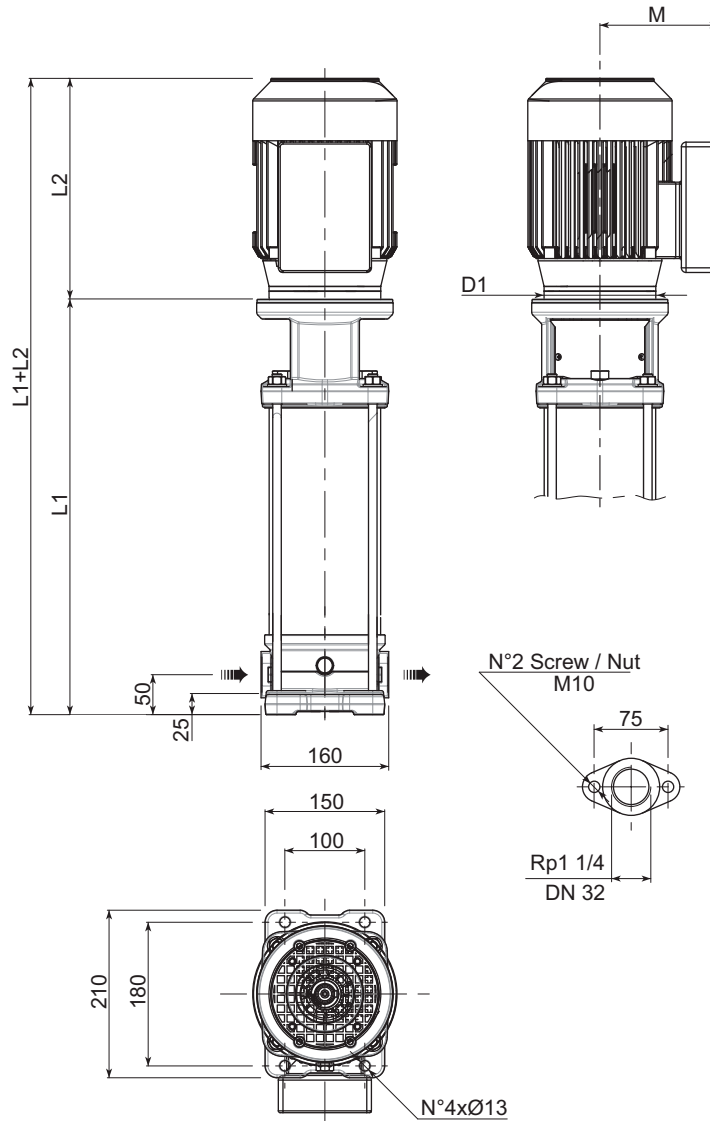

## DIMENSIONS AND WEIGHTS ÖLÇÜLER VE AĞIRLIKLAR

Model	Motor		Dimensions (mm) Boyutlar (mm)								Weight Ağırlık		
	kw	Type Tip	L1	L2		M		D1		Pump Pompa	Motor		
				1-PHASE 1-FAZ	3-PHASE 3-FAZ	1-PHASE 1-FAZ	3-PHASE 3-FAZ	1-PHASE 1-FAZ	3-PHASE 3-FAZ		1-PHASE 1-FAZ	3-PHASE 3-FAZ	
CV 5/3	0,75	80	327,5	276	274	118	118	80	80	16	8,9	7,8	
CV 5/4	1,1	80	351,5	276	274	118	118	80	80	16,5	9,7	8,8	
CV 5/5	1,1	80	375,5	276	274	118	118	80	80	17	9,7	8,8	
CV 5/6	1,5	90S	410	303	303	132	128	95	95	18	13,1	11,8	
CV 5/7	1,5	90S	434	303	303	132	128	95	95	19	13,1	11,8	
CV 5/8	2,2	90L	458	328	328	133	128	95	95	19,5	16	14	
CV 5/10	2,2	90L	506	328	328	133	128	95	95	20,5	16	14	
CV 5/12	3	100	564	-	371	-	140	-	110	22,5	-	17	
CV 5/14	3	100	612	-	371	-	140	-	110	24	-	17	