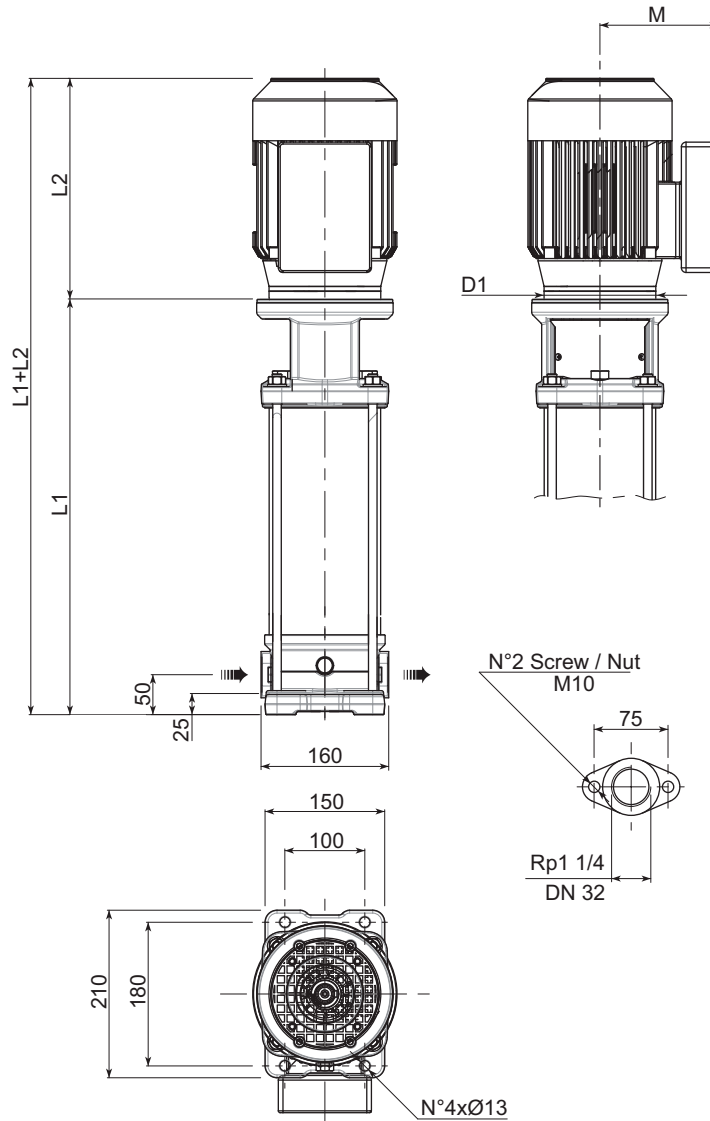

CVV5

impo

**Performance Curves
*and tables***

*Performans eęrileri
ve tablolar*

PERFORMANCE CURVES 50 Hz 50Hz PERFORMANS EĞRİLERİ

DIMENSIONS AND WEIGHTS ÖLÇÜLER VE AĞIRLIKLAR

Model	Motor		Dimensions (mm) Boyutlar (mm)								Weight Ağırlık		
	kw	Type Tip	L1	L2		M		D1		Pump Pompa	Motor		
				1-PHASE 1-FAZ	3-PHASE 3-FAZ	1-PHASE 1-FAZ	3-PHASE 3-FAZ	1-PHASE 1-FAZ	3-PHASE 3-FAZ		1-PHASE 1-FAZ	3-PHASE 3-FAZ	
CV 5/3	0,75	80	327,5	276	274	118	118	80	80	16	8,9	7,8	
CV 5/4	1,1	80	351,5	276	274	118	118	80	80	16,5	9,7	8,8	
CV 5/5	1,1	80	375,5	276	274	118	118	80	80	17	9,7	8,8	
CV 5/6	1,5	90S	410	303	303	132	128	95	95	18	13,1	11,8	
CV 5/7	1,5	90S	434	303	303	132	128	95	95	19	13,1	11,8	
CV 5/8	2,2	90L	458	328	328	133	128	95	95	19,5	16	14	
CV 5/10	2,2	90L	506	328	328	133	128	95	95	20,5	16	14	
CV 5/12	3	100	564	-	371	-	140	-	110	22,5	-	17	
CV 5/14	3	100	612	-	371	-	140	-	110	24	-	17	