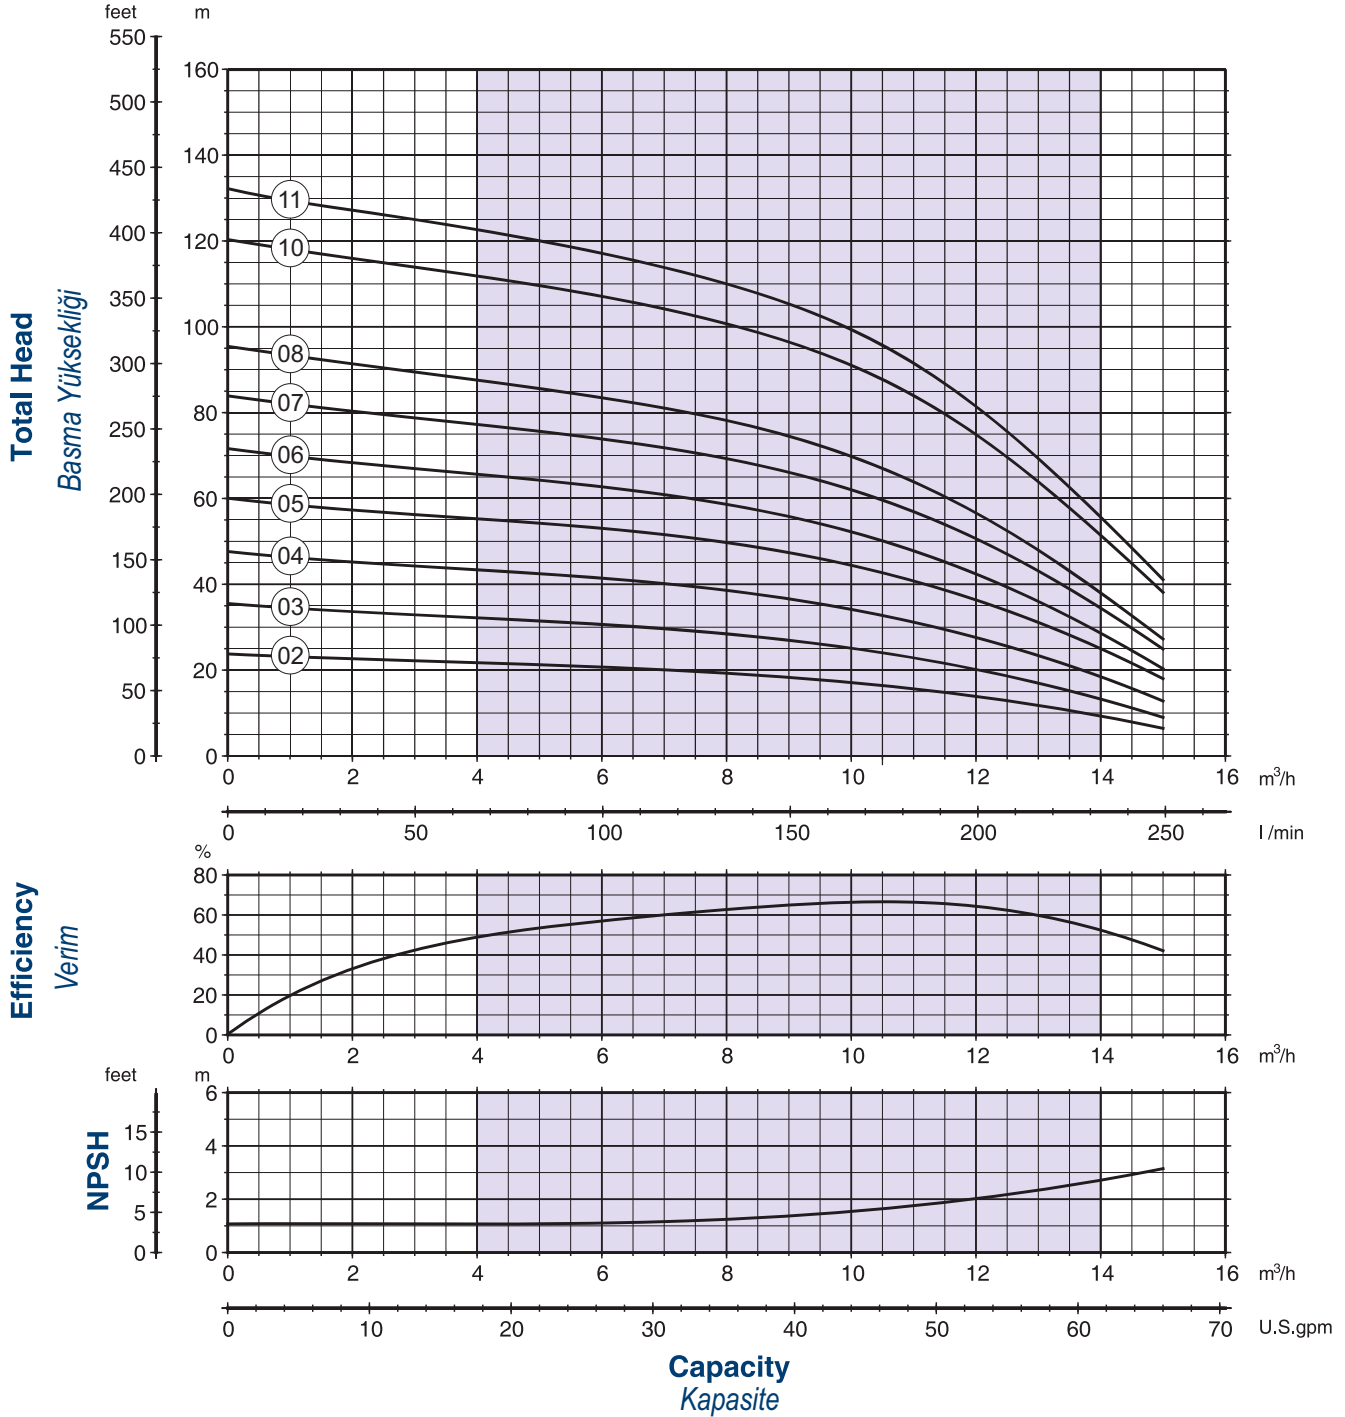

Cv9

impo

**Performance Curves
*and tables***

*Performans eęrileri
ve tablolar*

PERFORMANCE CURVES 50 Hz 50Hz PERFORMANS EĞRİLERİ

DIMENSIONS AND WEIGHTS ÖLÇÜLER VE AĞIRLIKLAR

Model	Motor		Dimensions (mm) Boyutlar (mm)								Weight Ağırlık		
	kW	Type Tip	L1	L2		M		D1		Pump Pompa	Motor		
				1-PHASE 1-FAZ	3-PHASE 3-FAZ	1-PHASE 1-FAZ	3-PHASE 3-FAZ	1-PHASE 1-FAZ	3-PHASE 3-FAZ		1-PHASE 1-FAZ	3-PHASE 3-FAZ	
CV 9/2	0,75	80	347,5	276	274	118	118	80	80	17,5	8,9	7,8	
CV 9/3	1,1	80	377,5	276	274	118	118	80	80	18	9,7	8,8	
CV 9/4	1,5	90S	417,5	303	303	132	128	95	95	19	13,1	11,8	
CV 9/5	2,2	90L	448	328	328	133	128	95	95	20	16	14	
CV 9/6	2,2	90L	478	328	328	133	128	95	95	21	16	14	
CV 9/7	3	100	518	-	371	-	140	-	110	22	-	17	
CV 9/8	3	100	548	-	371	-	140	-	110	23	-	17	
CV 9/10	4	112	608	-	385	-	164	-	110	24,5	-	23	
CV 9/11	4	112	638	-	385	-	164	-	110	25	-	23	