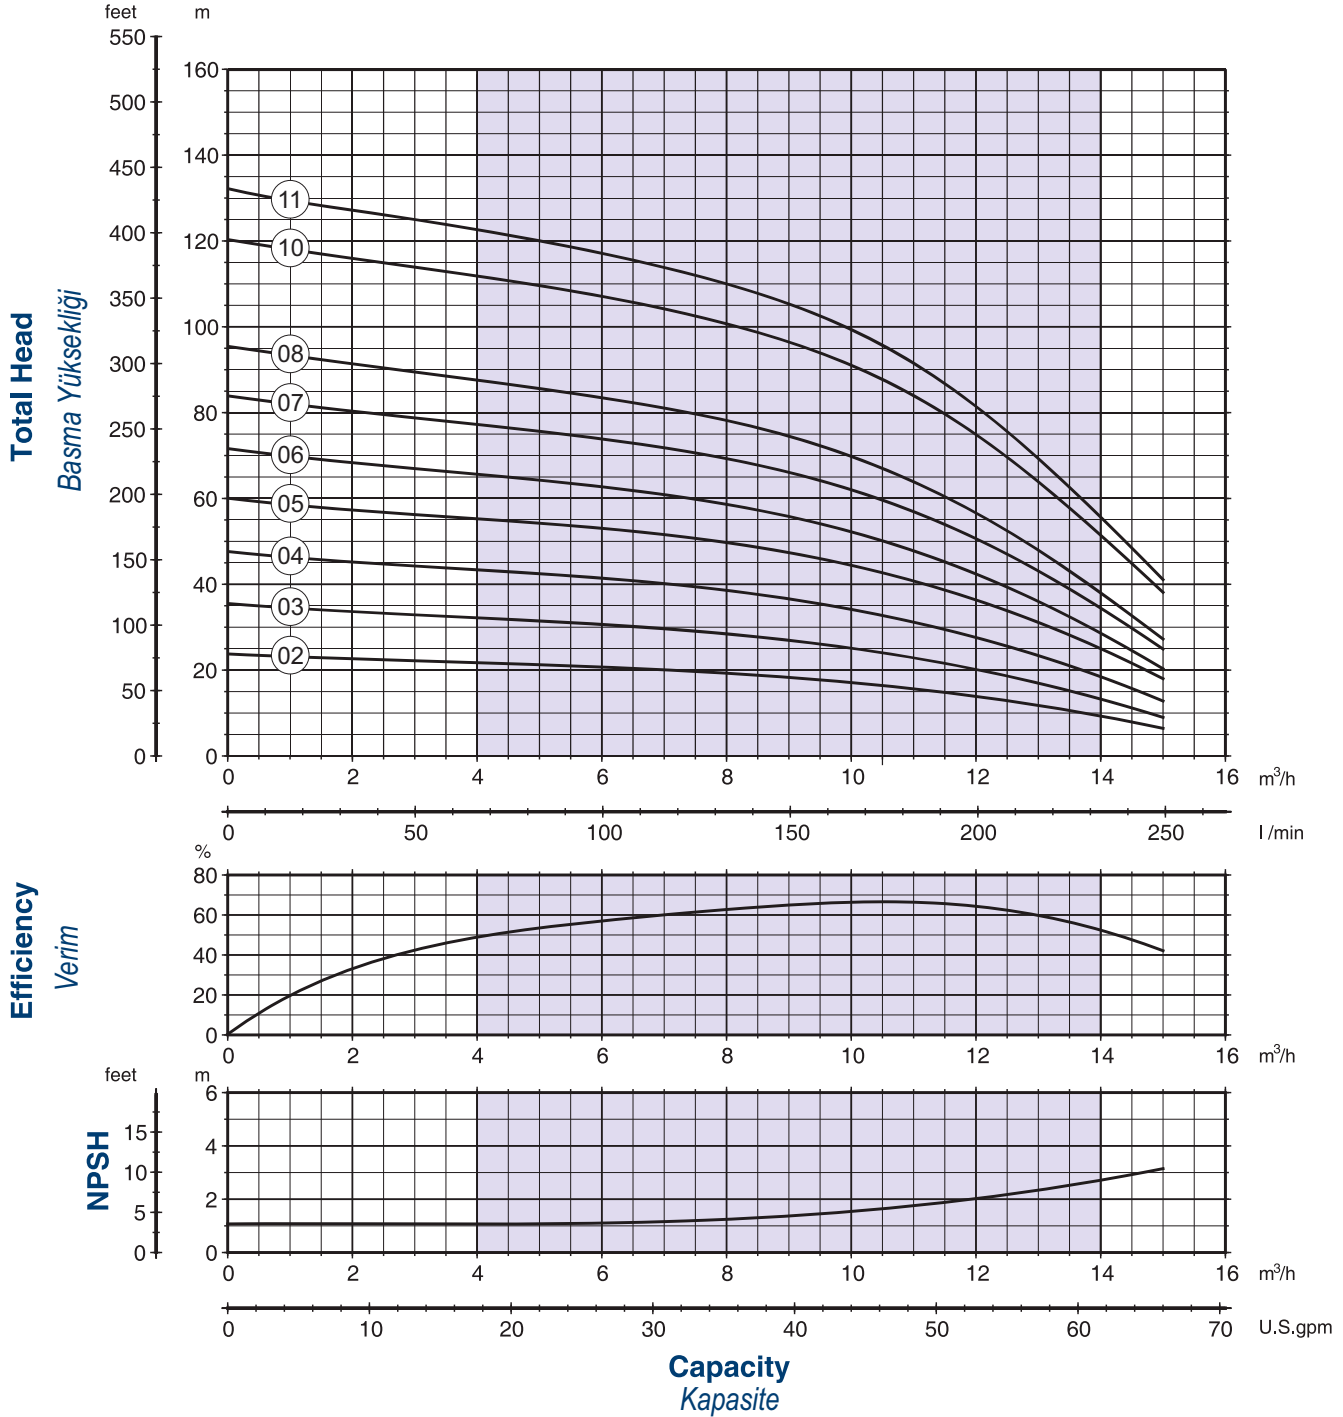

Cv9

impo

**Performance Curves
*and tables***

*Performans eęrileri
ve tablolar*

PERFORMANCE CURVES 50 Hz 50Hz PERFORMANS EĞRİLERİ

DIMENSIONS AND WEIGHTS ÖLÇÜLER VE AĞIRLIKLAR

Model	Motor		Dimensions (mm) Boyutlar (mm)								Weight Ağırlık		
	kW	Type Tip	L1	L2		M		D1		Pump Pompa	Motor		
				1-PHASE 1-FAZ	3-PHASE 3-FAZ	1-PHASE 1-FAZ	3-PHASE 3-FAZ	1-PHASE 1-FAZ	3-PHASE 3-FAZ		1-PHASE 1-FAZ	3-PHASE 3-FAZ	3-PHASE 3-FAZ
CV 9/2	0,75	80	347,5	276	274	118	118	80	80	17,5	8,9	7,8	
CV 9/3	1,1	80	377,5	276	274	118	118	80	80	18	9,7	8,8	
CV 9/4	1,5	90S	417,5	303	303	132	128	95	95	19	13,1	11,8	
CV 9/5	2,2	90L	448	328	328	133	128	95	95	20	16	14	
CV 9/6	2,2	90L	478	328	328	133	128	95	95	21	16	14	
CV 9/7	3	100	518	-	371	-	140	-	110	22	-	17	
CV 9/8	3	100	548	-	371	-	140	-	110	23	-	17	
CV 9/10	4	112	608	-	385	-	164	-	110	24,5	-	23	
CV 9/11	4	112	638	-	385	-	164	-	110	25	-	23	