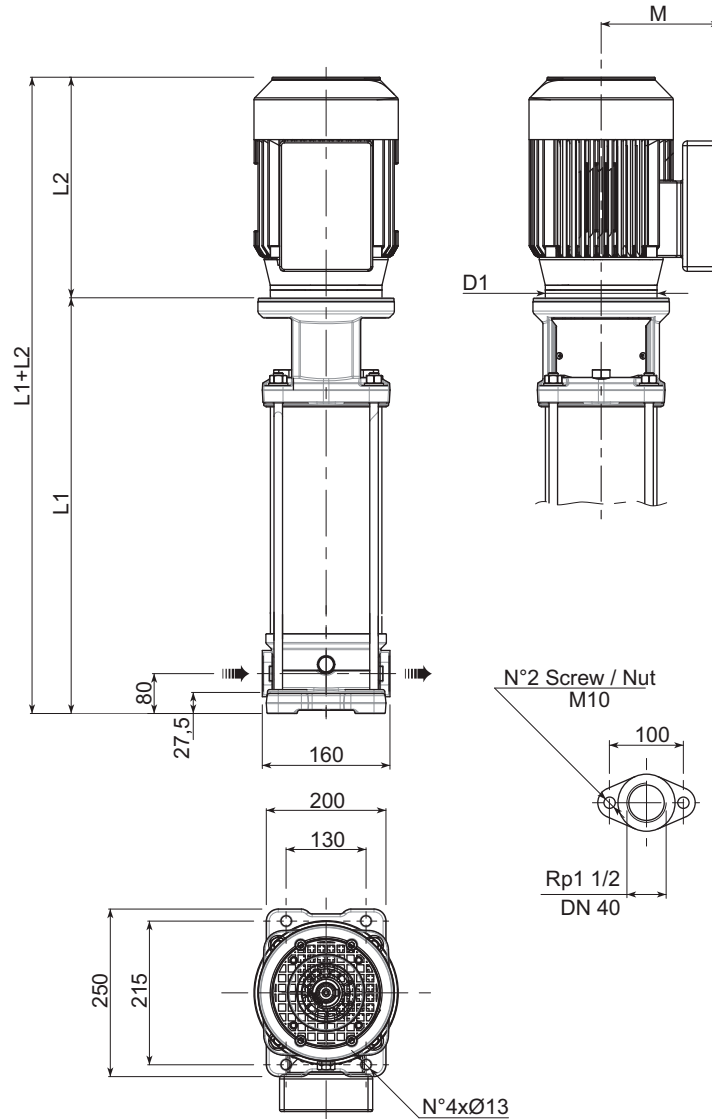

Cv9

impo

**Performance Curves
*and tables***

*Performans eęrileri
ve tablolar*

PERFORMANCE CURVES 50 Hz 50Hz PERFORMANS EĞRİLERİ

DIMENSIONS AND WEIGHTS ÖLÇÜLER VE AĞIRLIKLAR

Model	Motor		Dimensions (mm) Boyutlar (mm)								Weight Ağırlık		
	kW	Type Tip	L1	L2		M		D1		Pump Pompa	Motor		
				1-PHASE 1-FAZ	3-PHASE 3-FAZ	1-PHASE 1-FAZ	3-PHASE 3-FAZ	1-PHASE 1-FAZ	3-PHASE 3-FAZ		1-PHASE 1-FAZ	3-PHASE 3-FAZ	
CV 9/2	0,75	80	347,5	276	274	118	118	80	80	17,5	8,9	7,8	
CV 9/3	1,1	80	377,5	276	274	118	118	80	80	18	9,7	8,8	
CV 9/4	1,5	90S	417,5	303	303	132	128	95	95	19	13,1	11,8	
CV 9/5	2,2	90L	448	328	328	133	128	95	95	20	16	14	
CV 9/6	2,2	90L	478	328	328	133	128	95	95	21	16	14	
CV 9/7	3	100	518	-	371	-	140	-	110	22	-	17	
CV 9/8	3	100	548	-	371	-	140	-	110	23	-	17	
CV 9/10	4	112	608	-	385	-	164	-	110	24,5	-	23	
CV 9/11	4	112	638	-	385	-	164	-	110	25	-	23	