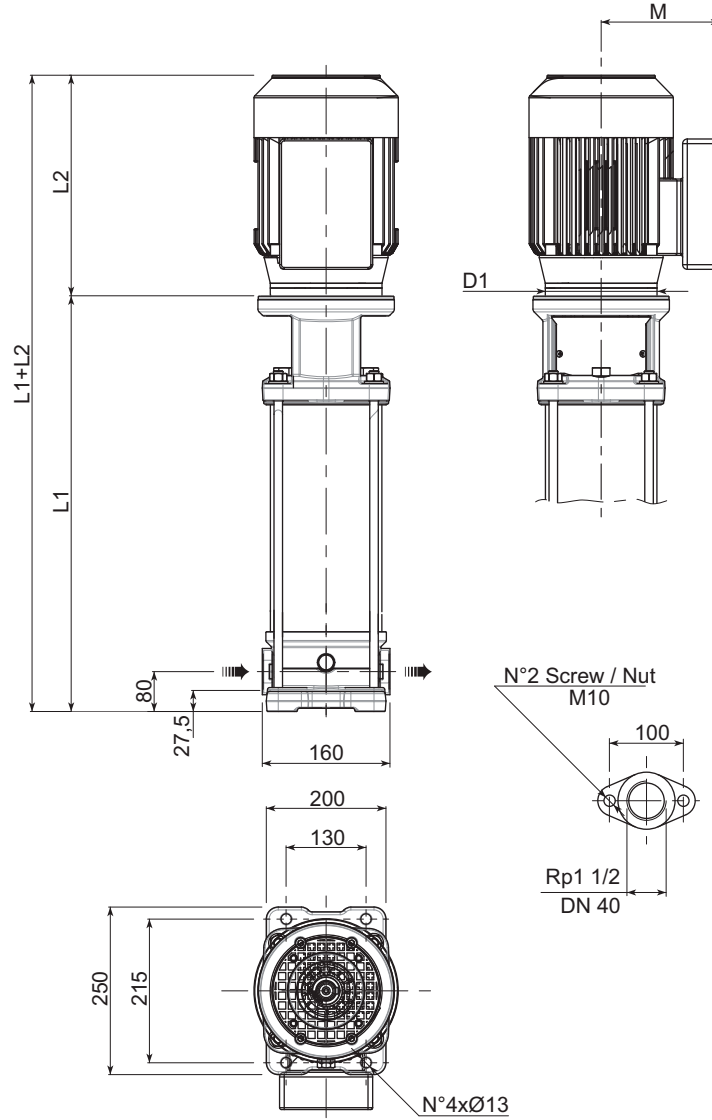

Cv9

impo

**Performance Curves
*and tables***

*Performans eęrileri
ve tablolar*

PERFORMANCE CURVES 50 Hz 50Hz PERFORMANS EĞRİLERİ

DIMENSIONS AND WEIGHTS ÖLÇÜLER VE AĞIRLIKLAR

Model	Motor		Dimensions (mm) Boyutlar (mm)								Weight Ağırlık		
	kW	Type Tip	L1	L2		M		D1		Pump Pompa	Motor		
				1-PHASE 1-FAZ	3-PHASE 3-FAZ	1-PHASE 1-FAZ	3-PHASE 3-FAZ	1-PHASE 1-FAZ	3-PHASE 3-FAZ		1-PHASE 1-FAZ	3-PHASE 3-FAZ	3-PHASE 3-FAZ
CV 9/2	0,75	80	347,5	276	274	118	118	80	80	17,5	8,9	7,8	
CV 9/3	1,1	80	377,5	276	274	118	118	80	80	18	9,7	8,8	
CV 9/4	1,5	90S	417,5	303	303	132	128	95	95	19	13,1	11,8	
CV 9/5	2,2	90L	448	328	328	133	128	95	95	20	16	14	
CV 9/6	2,2	90L	478	328	328	133	128	95	95	21	16	14	
CV 9/7	3	100	518	-	371	-	140	-	110	22	-	17	
CV 9/8	3	100	548	-	371	-	140	-	110	23	-	17	
CV 9/10	4	112	608	-	385	-	164	-	110	24,5	-	23	
CV 9/11	4	112	638	-	385	-	164	-	110	25	-	23	